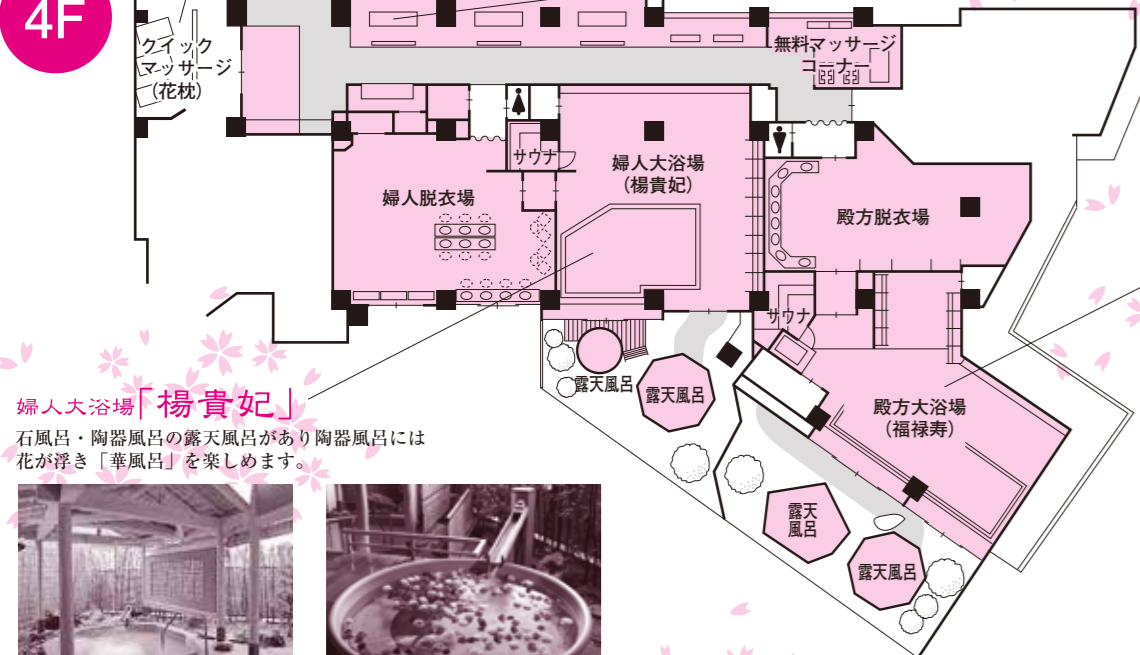

クイックマッサージコーナー
「花枕」

日頃の疲れを癒す空間。

4F

婦人大浴場「楊貴妃」

石風呂・陶器風呂の露天風呂があり陶器風呂には花が浮き「華風呂」を楽しめます。

華風呂

湯より処「華やどり」

湯上がり後のほっとする時間。春には桜の満開を楽しめます。

殿方大浴場「福祿寿」

露天風呂にはぬるめ、あつめの湯があり、奥のぬるめの湯からは、こんぴらさんの大門を眺められます。

御一行様

ご宿泊人数 名様 (男性 名・女性 名・子供 名)

ご宿泊日 年 月 日 (曜日) ~ 年 月 日 (曜日)

お部屋割表送付 年 月 日 (担当)

階	客室番号	客室タイプ	人員
4階 初音	401	3帖+30㎡+露	
	402	3帖+30㎡+露	
	403	3帖+30㎡+露	
	405	3帖+30㎡+露	
	406	3帖+30㎡+露	
	407	6帖+20㎡	
	408	6帖+38㎡+温+サ	
409	6帖+20㎡+露		
410	3帖+30㎡+露		

5階 初音	501	3帖+30㎡+露	
	502	3帖+30㎡+露	
	503	3帖+30㎡+露	
	505	3帖+30㎡+露	
	506	3帖+30㎡+露	
	507	6帖+20㎡	
	508	6帖+38㎡+温+サ	
	509	6帖+20㎡	
	510	3帖+30㎡+露	

5階 花湯館 (ゆすらん)	511	6帖+16㎡	
	512	6帖+16㎡	
	513	6帖+16㎡	
	515	6帖+16㎡	
	516	6帖+16㎡	
	517	6帖+16㎡	
	518	6帖+16㎡	
	519	6帖+16㎡	
	520	6帖+16㎡	
	521	33㎡+温+サ	

- 露 露天風呂
- 温 温泉外風呂
- TB ツインベット
- SW セミダブル
- サ サウナ

FLOOR GUIDE

施設概要

- 地上8階●全室冷暖房完備
- 主施設●客室/72室(花湯館37室・別邸 初音35室)●宴会場(洋式宴会場・和式宴会場・総合結婚式場)●レストラン「あきり」●会議室(大会議室・小会議室)●大浴場(サウナ・水風呂)●露天風呂●売店「花籠」●VIPラウンジ「鼓」●料亭街「桜花亭」●和風貸切カラオケルーム「花のれん」●コーヒーラウンジ「天の川」●駐車場●喫煙場所(1F・2F・7F)