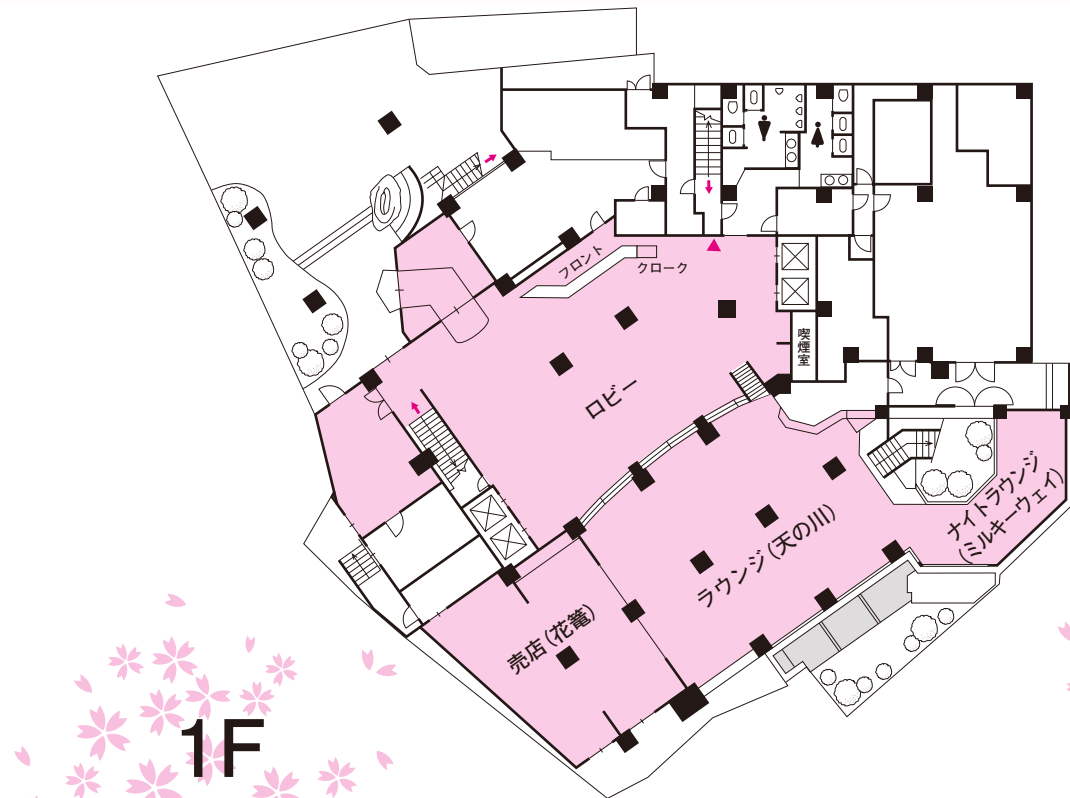

クイックマッサージコーナー
「花枕」

日頃の疲れを癒す空間。

4F

婦人大浴場「楊貴妃」

石風呂・陶器風呂の露天風呂があり陶器風呂には花が浮き「華風呂」を楽しめます。

華風呂

湯より処「華やどり」

湯上がり後のほっとする時間。春には桜の満開を楽しめます。

- 露 露天風呂
- 温 温泉外風呂
- TB ツインベット
- SW セミダブル
- サ サウナ

FLOOR GUIDE

施設概要

- 地上8階●全室冷暖房完備
- 主施設●客室/72室(花湯館37室・別邸 初音35室)●宴会場(洋式宴会場・和式宴会場・総合結婚式場)●レストラン「あきり」●会議室(大会議室・小会議室)●大浴場(サウナ・水風呂)●露天風呂●売店「花籠」●VIPラウンジ「鼓」●料亭街「桜花亭」●和風貸切カラオケルーム「花のれん」●コーヒーラウンジ「天の川」●駐車場●喫煙場所(1F・2F・7F)

象頭山のふもとに湧く、あたたかないで湯。こんぴらさんを望みながら、身も心もいやされるすこやかなひととき。天然温泉ならではのやさしいぬくもりをごゆっくりとお楽しみください。

- 源泉名/琴平町智光院温泉
- 泉質/単純弱放射能冷鉱泉(低張性弱アルカリ性冷鉱泉)
- 効能/神経痛・筋肉痛・関節痛・五十肩・関節のこわばり など

宴会施設のご案内

階	宴会場名	区分	摘要		
8階	宴会場(和・洋)	松月	1		
			2		
			3		
			5		
			6		
			7階	花見世厨房 あきり	時姫 刈屋姫 十八番
宴会場(和)	吉野 関山 一葉	1			
		2			
		1			
		2			
		3			
2階	和風貸切 カラオケルーム	花のれん			

お部屋割のご案内

別邸 初音 誕生

〒766-0001 香川県仲多度郡琴平町977-1
TEL(0877)75-3218(代) FAX(0877)73-5669
予約 TEL(0877)75-1211
<https://www.sakuranosho.jp/>

館内の桜の秘ご案内

政府登録国際観光旅館
夢まろや旅館
酒の宿
さくらのしょう

さくら倶楽部
花湯館 はなゆかん

- 凡例**
- エレベーター
 - 男性用トイレ
 - 女性用トイレ
 - 消火栓
 - 非常出口
 - 避難器具