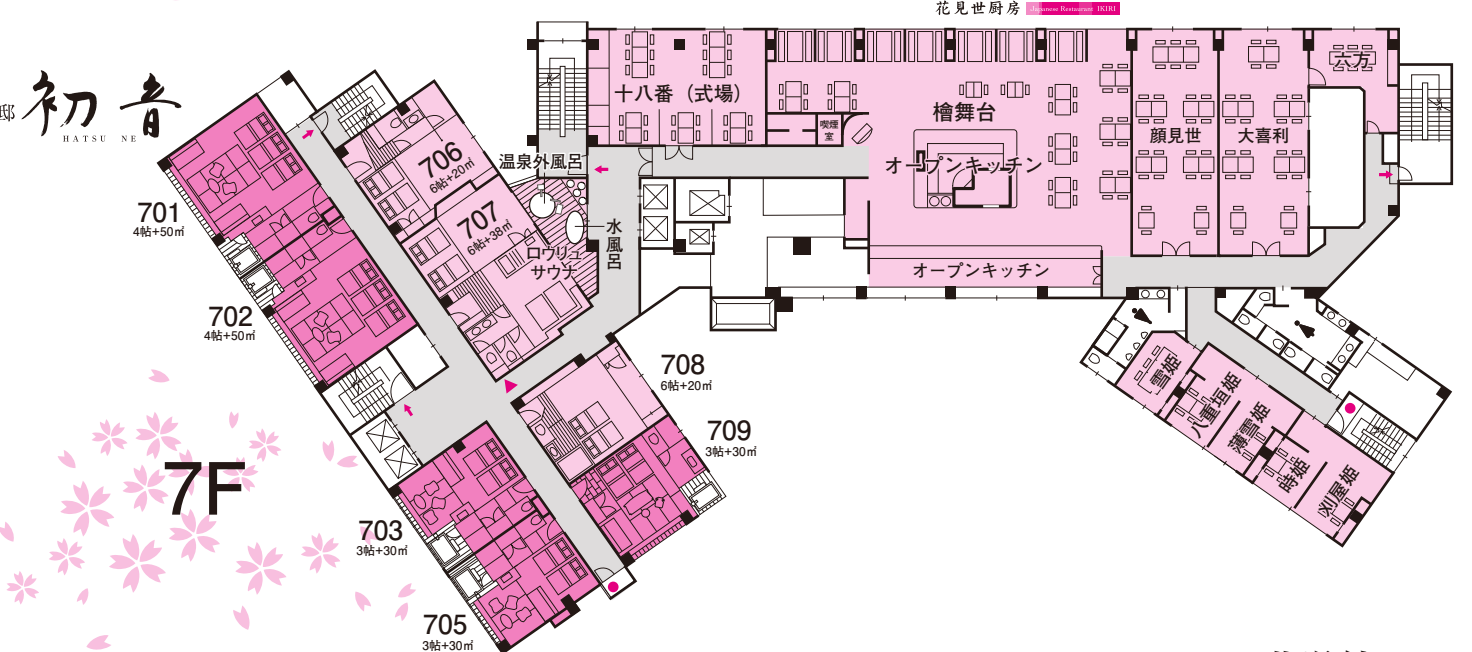

5階 花湯館 (ゆすらん)	522	TB	
	523	洋SW	
	525	6帖+16㎡	
	526	6帖+16㎡	
	527	6帖+16㎡	
	528	8帖+31㎡	
	529	8帖+31㎡	

6階 初音	601	3帖+30㎡+露	
	602	3帖+30㎡+露	
	603	3帖+30㎡+露	
	605	3帖+30㎡+露	
	606	3帖+30㎡+露	
	607	6帖+20㎡	
	608	6帖+38㎡+温+サ	
	609	6帖+20㎡	
	610	3帖+30㎡+露	

- 露 露天風呂
- 温 温泉外風呂
- TB ツインベット
- SW セミダブル
- サ サウナ

FLOOR GUIDE

施設概要

- 地上8階●全室冷暖房完備
- 主施設●客室/72室(花湯館37室・別邸 初音35室)●宴会場(洋式宴会場・和式宴会場・総合結婚式場)●レストラン「あきり」●会議室(大会議室・小会議室)●大浴場(サウナ・水風呂)●露天風呂●売店「花籠」●VIPラウンジ「鼓」●料亭街「桜花亭」●和風貸切カラオケルーム「花のれん」●コーヒーラウンジ「天の川」●駐車場●喫煙場所(1F・2F・7F)

象頭山のふもとに湧く、あたたかないで湯。こんぴらさんを望みながら、身も心もいやされるすこやかなひととき。天然温泉ならではのやさしいぬくもりをごゆっくりとお楽しみください。

- 源泉名/琴平町智光院温泉
- 泉質/単純弱放射能冷鉱泉(低張性弱アルカリ性冷鉱泉)
- 効能/神経痛・筋肉痛・関節痛・五十肩・関節のこわばり など

宴会施設のご案内

階	宴会場名	区分	摘要		
8階	宴会場(和・洋)	松月	1		
			2		
			3		
			5		
			6		
			7階	花見世厨房 あきり	時姫 刈屋姫 十八番
宴会場(和)	吉野 関山 一葉	1			
		2			
		1			
		2			
		3			
2階	和風貸切 カラオケルーム	花のれん			

お部屋割のご案内

別邸 初音 誕生

〒766-0001 香川県仲多度郡琴平町977-1
TEL(0877)75-3218(代) FAX(0877)73-5669
予約 TEL(0877)75-1211
<https://www.sakuranosho.jp/>

館内の桜の秘ご案内

政府登録国際観光旅館
夢まろや旅館
酒の宿
さくらのしょう

さくら倶楽部
花湯館 はなゆかん

- 凡例**
- エレベーター
 - 男性用トイレ
 - 女性用トイレ
 - 消火栓
 - 非常出口
 - 避難器具