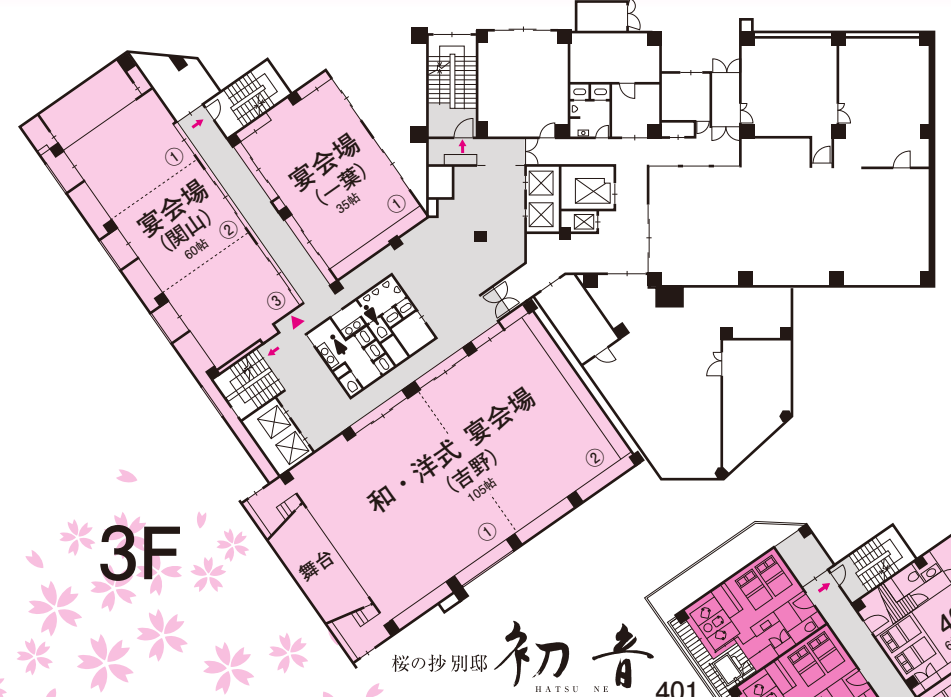

- 露 露天風呂
- 温 温泉外風呂
- TB ツインベット
- SW セミダブル
- サ サウナ

FLOOR GUIDE

施設概要

- 地上8階●全室冷暖房完備
- 主施設●客室/72室(花湯館37室・別邸 初音35室)●宴会場(洋式宴会場・和式宴会場・総合結婚式場)●レストラン「あきり」●会議室(大会議室・小会議室)●大浴場(サウナ・水風呂)●露天風呂●売店「花籠」●VIPラウンジ「鼓」●料亭街「桜花亭」●和風貸切カラオケルーム「花のれん」●コーヒーラウンジ「天の川」●駐車場●喫煙場所(1F・2F・7F)

象頭山のふもとに湧く、あたたかないで湯。こんぴらさんを望みながら、身も心もいやされるすこやかなひととき。天然温泉ならではのやさしいぬくもりをごゆっくりとお楽しみください。

- 源泉名/琴平町智光院温泉
- 泉質/単純弱放射能冷鉱泉(低張性弱アルカリ性冷鉱泉)
- 効能/神経痛・筋肉痛・関節痛・五十肩・関節のこわばり など

宴会施設のご案内

階	宴会場名	区分	摘要		
8階	宴会場(和・洋)	松月	1		
			2		
			3		
			5		
			6		
			7階	花見世厨房 あきり	時姫 刈屋姫 十八番
宴会場(和)	吉野 関山 一葉	1			
		2			
		1			
		2			
		3			
2階	和風貸切 カラオケルーム	花のれん			

お部屋割のご案内

別邸 初音 誕生

〒766-0001 香川県仲多度郡琴平町977-1
TEL(0877)75-3218(代) FAX(0877)73-5669
予約 TEL(0877)75-1211
<https://www.sakuranosho.jp/>

館内の桜の秘ご案内

政府登録国際観光旅館
夢まろや旅館
酒の宿
さくらのしょう

さくら倶楽部
花湯館 はなゆかん

- 凡例**
- エレベーター
 - 男性用トイレ
 - 女性用トイレ
 - 消火栓
 - 非常出口
 - 避難器具