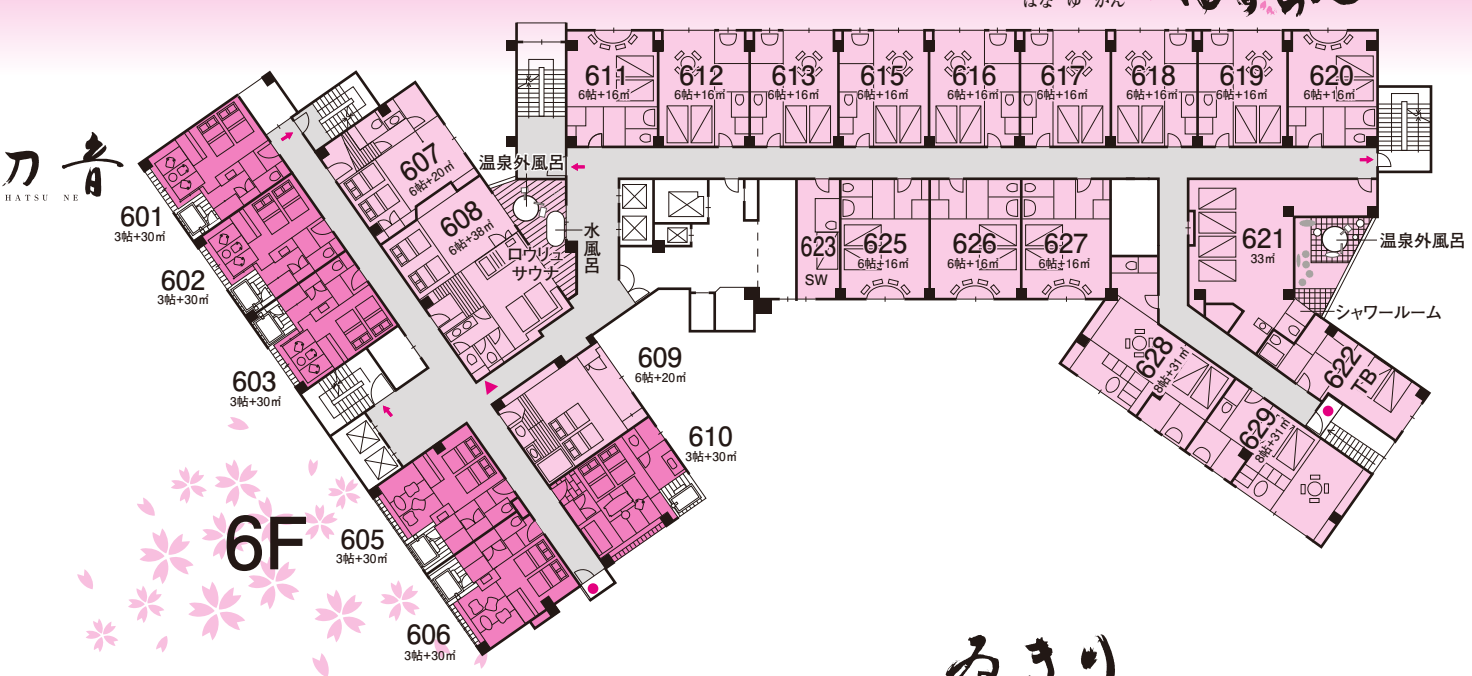

5階 花湯館 (ゆすらん)	522	TB	
	523	洋SW	
	525	6帖+16㎡	
	526	6帖+16㎡	
	527	6帖+16㎡	
	528	8帖+31㎡	
	529	8帖+31㎡	

6階 初音	601	3帖+30㎡+露	
	602	3帖+30㎡+露	
	603	3帖+30㎡+露	
	605	3帖+30㎡+露	
	606	3帖+30㎡+露	
	607	6帖+20㎡	
	608	6帖+38㎡+温+サ	
	609	6帖+20㎡	
	610	3帖+30㎡+露	

- 露 露天風呂
- 温 温泉外風呂
- TB ツインベット
- SW セミダブル
- サ サウナ

FLOOR GUIDE

施設概要

- 地上8階●全室冷暖房完備
- 主施設●客室/72室(花湯館37室・別邸 初音35室)●宴会場(洋式宴会場・和式宴会場・総合結婚式場)●レストラン「あきり」●会議室(大会議室・小会議室)●大浴場(サウナ・水風呂)●露天風呂●売店「花籠」●VIPラウンジ「鼓」●料亭街「桜花亭」●和風貸切カラオケルーム「花のれん」●コーヒーラウンジ「天の川」●駐車場●喫煙場所(1F・2F・7F)

お部屋割のご案内

別邸 初音 誕生

〒766-0001 香川県仲多度郡琴平町977-1
TEL(0877)75-3218(代) FAX(0877)73-5669
予約 TEL(0877)75-1211
<https://www.sakuranosho.jp/>

館内の桜の秘ご案内

政府登録国際観光旅館
夢まろや旅館
酒の宿
さくらのしょう

さくら倶楽部
花湯館 はなゆかん

- 凡例**
- エレベーター
 - 男性用トイレ
 - 女性用トイレ
 - 消火栓
 - 非常出口
 - 避難器具