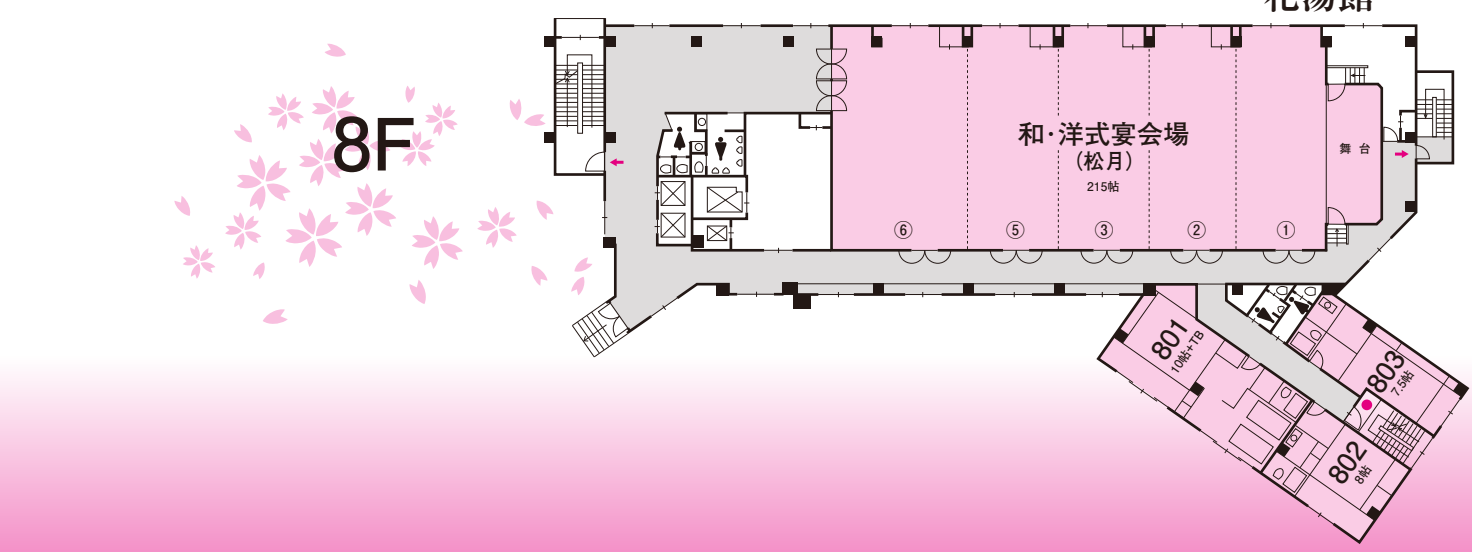

お部屋割のご案内

別邸 初音 誕生

〒766-0001 香川県仲多度郡琴平町977-1
TEL(0877)75-3218(代) FAX(0877)73-5669
予約 TEL(0877)75-1211
<https://www.sakuranosho.jp/>

館内の桜の秘ご案内

政府登録国際観光旅館
夢まろや旅館
酒の宿
さくらのしょう

さくら倶楽部
花湯館 はなゆかん

- 凡例**
- エレベーター
 - 男性用トイレ
 - 女性用トイレ
 - 消火栓
 - 非常出口
 - 避難器具